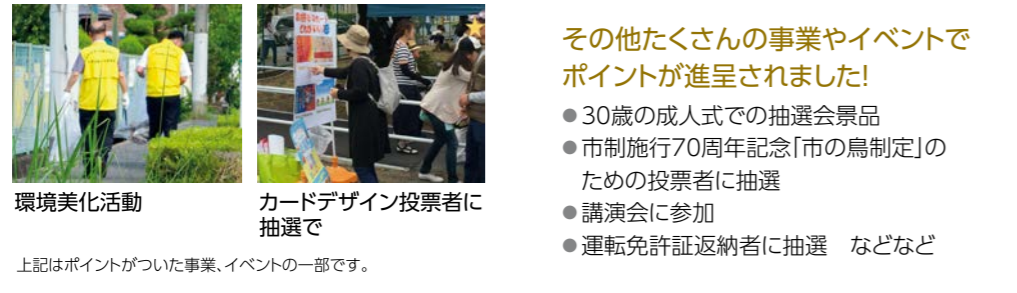

「さのぼ」ご存知?

泉佐野市内の加盟店でお買物をする(サービスを受ける)と税別100円ごとに1ポイント貯まり、*貯まったポイントを1ポイント1円として加盟店での支払いに利用できる泉佐野ポイントカードが「さのぼ」です。地域の消費喚起とにぎわいの創出を目的に、2017年10月に誕生しました。

*高額商品は、進呈されるポイントに上限を設けている場合があります。業態により一部商品・サービスにポイントが進呈されない場合があります。

1人に1枚!

さのぼの良いところ 5選

- 誰でも持てる**
通勤者も多い泉佐野だから泉佐野市民以外でも誰でも持てる。
- 1ポイントから利用できる**
ムダなく、利用したいタイミングですぐ利用。小銭がない時の代金端数の支払いにも便利。
- お買物以外でもポイントが貯まる**
市が指定する事業、イベント等に参加、要件に該当すると、ポイントがつくからとても貯まりやすい。
- ポイントを利用してもポイントがつく**
ポイントを利用することにためらいは不要!積極的に利用しよう。
- ポイントの有効期限は最長3年**
余裕をもって貯められる。レシートで有効期限をチェック!
毎年4月1日~翌年3月31日までをポイント積立期間(1年度)とし、その年度中に積立てたポイントの有効期限は翌々年度の3月31日までです。
*有効期限を過ぎるとポイントは失効しますが、会員資格は継続されます。

ポイントが貯まる事業、イベントをご紹介します

過去このような時にポイントが貯まりました (継続中の事業もあります)

その他たくさんの事業やイベントでポイントが進呈されました!

- 30歳の成人式での抽選会景品
- 市制施行70周年記念「市の鳥制定」のための投票者に抽選
- 講演会に参加
- 運転免許証返納者に抽選 などなど

本年度はこんなものもやっています

これは嬉しい! / 住宅総合助成事業
住居を建てたり新築住宅を購入して、新たに町会に加入した方に、住宅取得費用として最大 **300,000P** 泉佐野市への引っ越しをご検討の方は是非!
▶詳しくは都市計画課まで