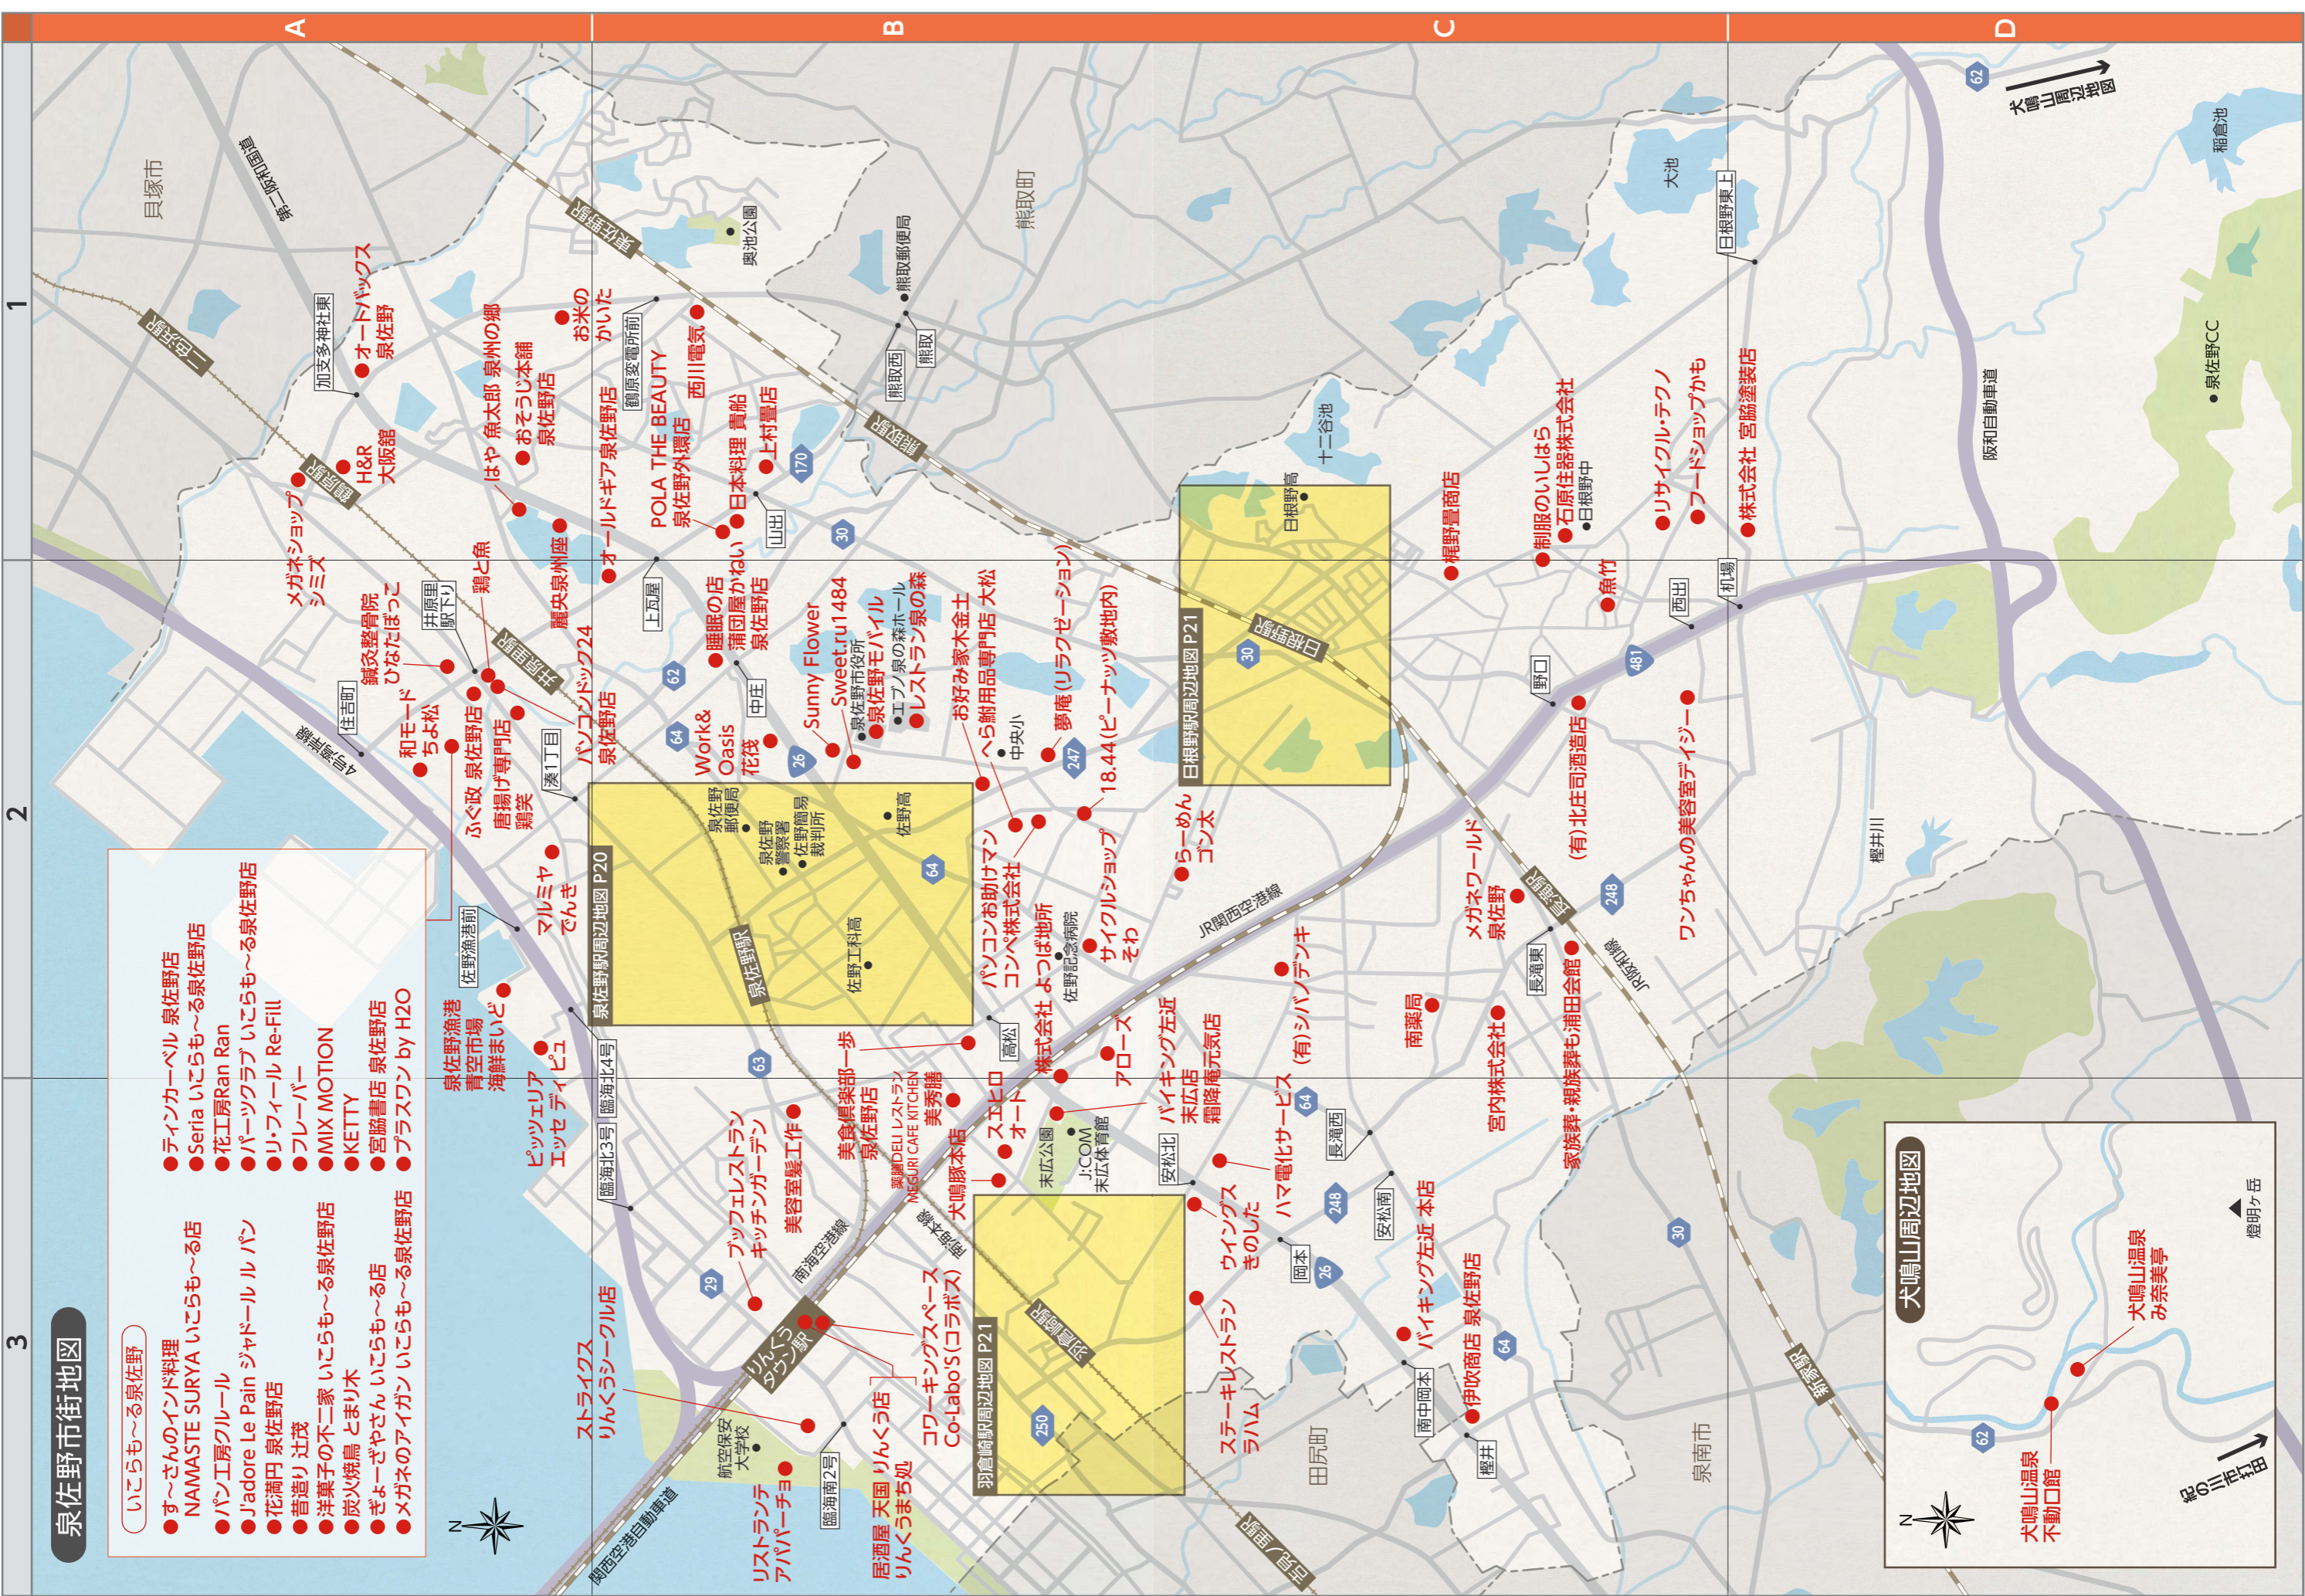

泉佐野市街地図

1. いこらも〜る泉佐野
2. す〜さんのインド料理 NAMASTE SURYA いこらも〜る店
   - パン工房クルール
   - J'adore Le Pain ジャドール ルパン
   - 花満円 泉佐野店
   - 昔造り 辻茂
   - 洋菓子の不二家 いこらも〜る泉佐野店
   - 炭火焼鳥 とまり木
   - ぎょざやさん いこらも〜る店
   - メガネのアイガン いこらも〜る泉佐野店

- ティンカーベル 泉佐野店
- Seria いこらも〜る泉佐野店
- 花工房Ran Ran
- パーツクラブ いこらも〜る泉佐野店
- リ・フィール Re-Fill
- フレーバー
- MIX MOTION
- KETTY
- 宮脇書店 泉佐野店
- プラスワン by H2O