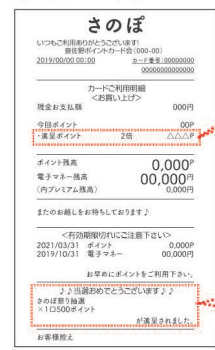

※裏面をご参照ください。

2019年 2月13日(水)～19日(火)	7日間	対象店舗カテゴリ グルメ[飲食店]	約55店舗
2019年 2月20日(水)～26日(火)	7日間	対象店舗カテゴリ ショッピング[食料品] ショッピング[他]	約30店舗
2019年 2月27日(水)～3月8日(金)	10日間	対象店舗カテゴリ 上記以外	約80店舗

- ・さのぼのシステムを通したポイント進呈・利用・プレミアム商品券利用が対象となります。
- ・高額商品は進呈されるポイントに上限を設けている場合があります。
- ・業態により一部商品、サービスにポイントが進呈されない場合があります。
- ・臨時休業や貸切営業、加盟店独自の催事などで本キャンペーンが適応されない場合があります。事前に把握している場合はさのぼホームページにて掲載しますが、適宜各店にご確認ください。
- ・本キャンペーンは予告なく特典、対象期間、適用条件等を変更する場合があります、中止する場合があります。
- ・機械メンテナンスなどの関係でキャンペーンに参加いただけない場合があります。
- ・混雑等により入店できない場合や、サービス・商品が欠品している場合があります。

LINE@

実施期間を
スマホに発信

対象店舗は、さのぼ
加盟店は、さのぼ
ホームページでも
随時更新!

■ 対象店舗と店舗の詳細は
これでチェック!

■ 倍付のポイントと抽選結果はお買物時のさのぼレシートをチェック!

さのぼレシートイメージ

さのぼポイント2倍内容が印字

・進呈ポイント 2倍 △△△P

抽選に当たれば内容が印字

♪♪ 当選おめでとうございます♪♪
さのぼ祭り抽選
×10500ポイント
が進呈されました。

本キャンペーンの
お問い合わせ先

泉佐野ポイントカード会
泉佐野市上町3-8-12 観光おもてなしプラザ泉佐野まち処内 TEL:072-469-7500 月～金/13:00～19:00(土日祝のぞく)
※さのぼカードについては公式ホームページ <https://sanopo.com/> をご確認ください。